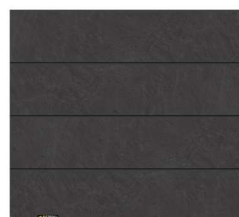

# KERAMIEK

úw garagepoort dealer | Collectie 2021

*Urban*

*Beton*

*Linnen*

*Olijfboom*

*Fossil*

*Steen*

*Zandsteen*

*Klei*

*Leisteen*

*Roestwit*

*Corten*

*Carbon*

**SECTIONALL**<sup>®</sup>

PREMIUM DEALER